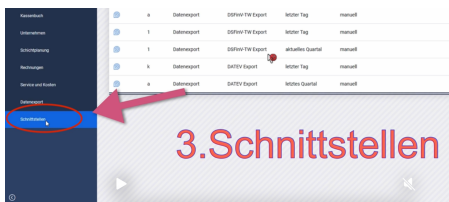

Daten aus dem Hale Data Center nach TaxiMaster importieren

23:07

Wochenplan	Mo	Di	Mi	Do	Fr	Sa	Su
1	42	43	44	45	46	47	48
11	So	21.09	Mo	22.09	Di	23.	
22							
33							
44							
55							
66							
77							
88							
99							
100							
1001							
22,1							