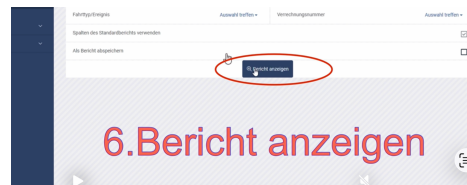

Daten aus dem Hale Data Center nach TaxiMaster importieren

23:07

Wochenplan	Mo	Di	Mi	Do	Fr	Sa	Su
1	42	43	44	45	46	47	48
11	So	21.09	Mo	22.09	Di	23.	
22							
33							
44							
55							
66							
77							
88							
99							
100							
1001							
22,1							