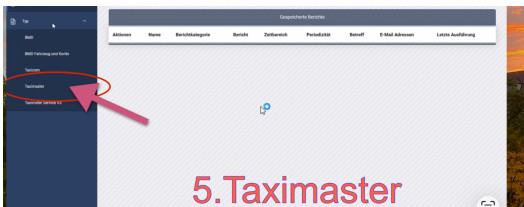

Daten aus dem Hale Data Center nach TaxiMaster importieren

23:07

Wochenplan	Mo	Di	Mi	Do	Fr	Sa	Su
1	42	43	44	45	46	47	48
11	So	21.09	Mo	22.09	Di	23.	
22							
33							
44							
55							
66							
77							
88							
99							
100							
1001							
22,1							