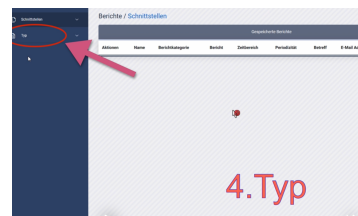

Daten aus dem Hale Data Center nach TaxiMaster importieren

23:07

Wochenplan	Mo	Di	Mi	Do	Fr	Sa	Su
1	42	43	44	45	46	47	48
11	So	21.09	Mo	22.09	Di	23.	
22							
33							
44							
55							
66							
77							
88							
99							
100							
1001							
22,1							