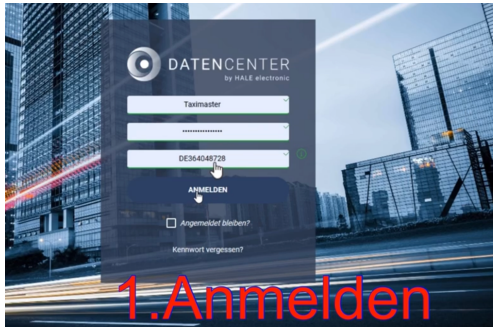

Daten aus dem Hale Data Center nach TaxiMaster importieren

23:07

Wochenplan	Mo	Di	Mi	Do	Fr	Sa	Su
1	42	43	44	45	46	47	48
11	So	21.09	Mo	22.09	Di	23.	
22							
33							
44							
55							
66							
77							
88							
99							
100							
1001							
22,1							