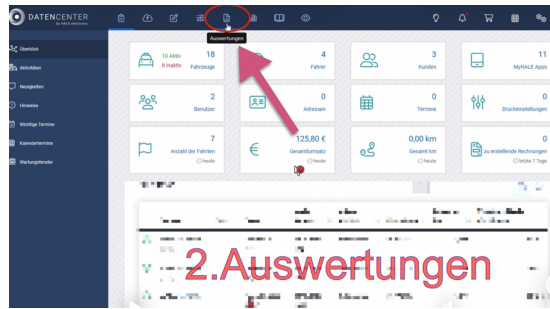

Daten aus dem Hale Data Center nach TaxiMaster importieren

23:07

Wochenplan	Mo	Di	Mi	Do	Fr	Sa	Su
1	42	43	44	45	46	47	48
11	So	21.09	Mo	22.09	Di	23.	
22							
33							
44							
55							
66							
77							
88							
99							
100							
1001							
22,1							